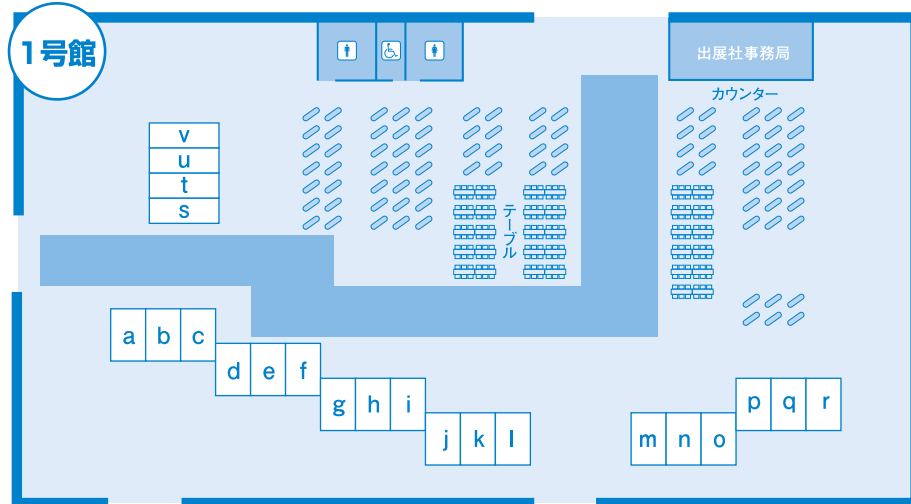

お祭りは10月28日から始まっている!

入場無料

大阪マラソン EXPO 2011

2011年10月28日(金)・29日(土)・30日(日)

開催時間 28日(金)・29日(土) 11:00~20:00 (会場への入場は19:30までとなります。)
30日(日) 10:00~17:00 (1号館のみの開催となります。)

会場 インテックス大阪1号館・2号館・3号館

第1回大阪マラソンのランナー受付と同時に開催するイベントです。スポーツメーカーなどが出展するイベントブースや展示即売会、府内市町村などが出展する観光ブース、大阪の食を紹介するコーナーなどを設置することにより、マラソン大会の盛り上げを図るとともに、大阪の都市魅力を発信します。

アクセスガイド ACCESS GUIDE

JR ++++++ 地下鉄

◎周辺地図

- コスモスクエア駅より徒歩 約10分
- トレードセンター前駅より徒歩 約8分
- 中ふ頭駅より徒歩 約5分

大阪マラソン うまいもん市場

入場無料

2011年10月28日(金)・29日(土)・30日(日)

開催時間 28日(金)・29日(土) 11:00~20:00 (会場への入場は19:30までとなります。)
30日(日) 10:00~17:00

会場 インテックス大阪1号館

大阪は昔から「食いだおれのまち」といわれています。1号館にはそんな大阪のうまいもんが大集合。うどん、たこ焼き、串カツなどが勢ぞろい。レース前のカーボローディングに。レース後のタンパク質補給に。ランナー同士で、家族で、友人同士で、大阪のうまいもんをお楽しみください。

- | | | |
|--------------------|-----------------|-----------------|
| 1-a ベジタブー | 1-i 手羽中唐揚げ 櫻遙 | 1-q たこ家 道頓堀くる |
| 1-b 近江屋フーズ | 1-j たこやき きわめ | 1-r 道頓堀 今井 |
| 1-c 近江屋フーズ | 1-k 沖縄料理いちやりば | 1-s 菜花野 |
| 1-d gourmand グルマンド | 1-l 焼とり居酒屋 遊 | 1-t 炭火焼肉 たむら |
| 1-e 株式会社ライフェック | 1-m 炭火焼肉 道頓堀みつる | 1-u 株式会社御菓子司 網笠 |
| 1-f 株式会社グルメ軒屋 | 1-n 株式会社ライフェック | 1-v 田代珈琲株式会社 |
| 1-g クンテープ道頓堀本店 | 1-o 麵処 作ノ作 | |
| 1-h 株式会社ライフェック | 1-p 串かつ だるま | |