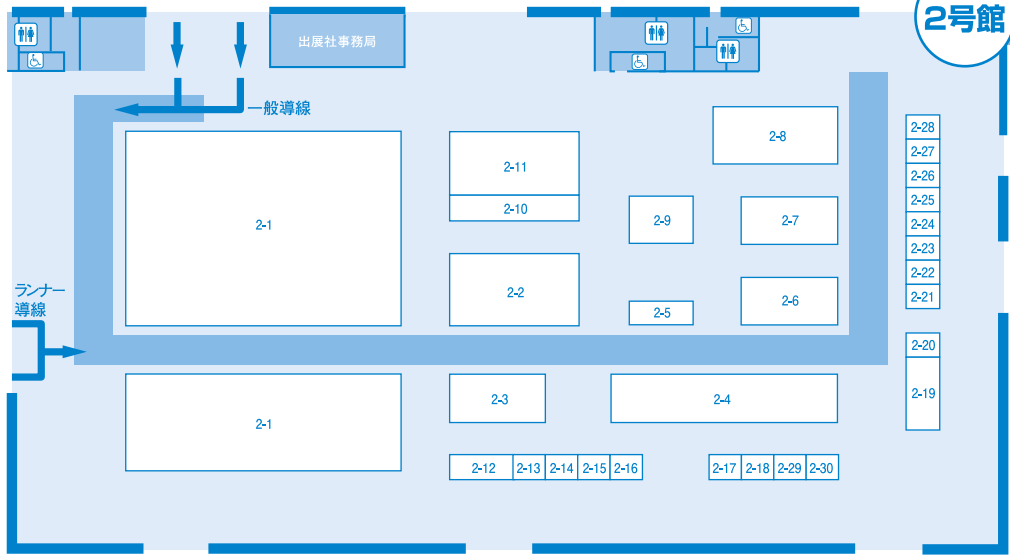

大阪マラソン EXPO2011 出展ブース案内

2011年10月28日(金)・29日(土)
11:00～20:00 (会場への入場は19:30までとなります。)

インテックス大阪
2号館・3号館