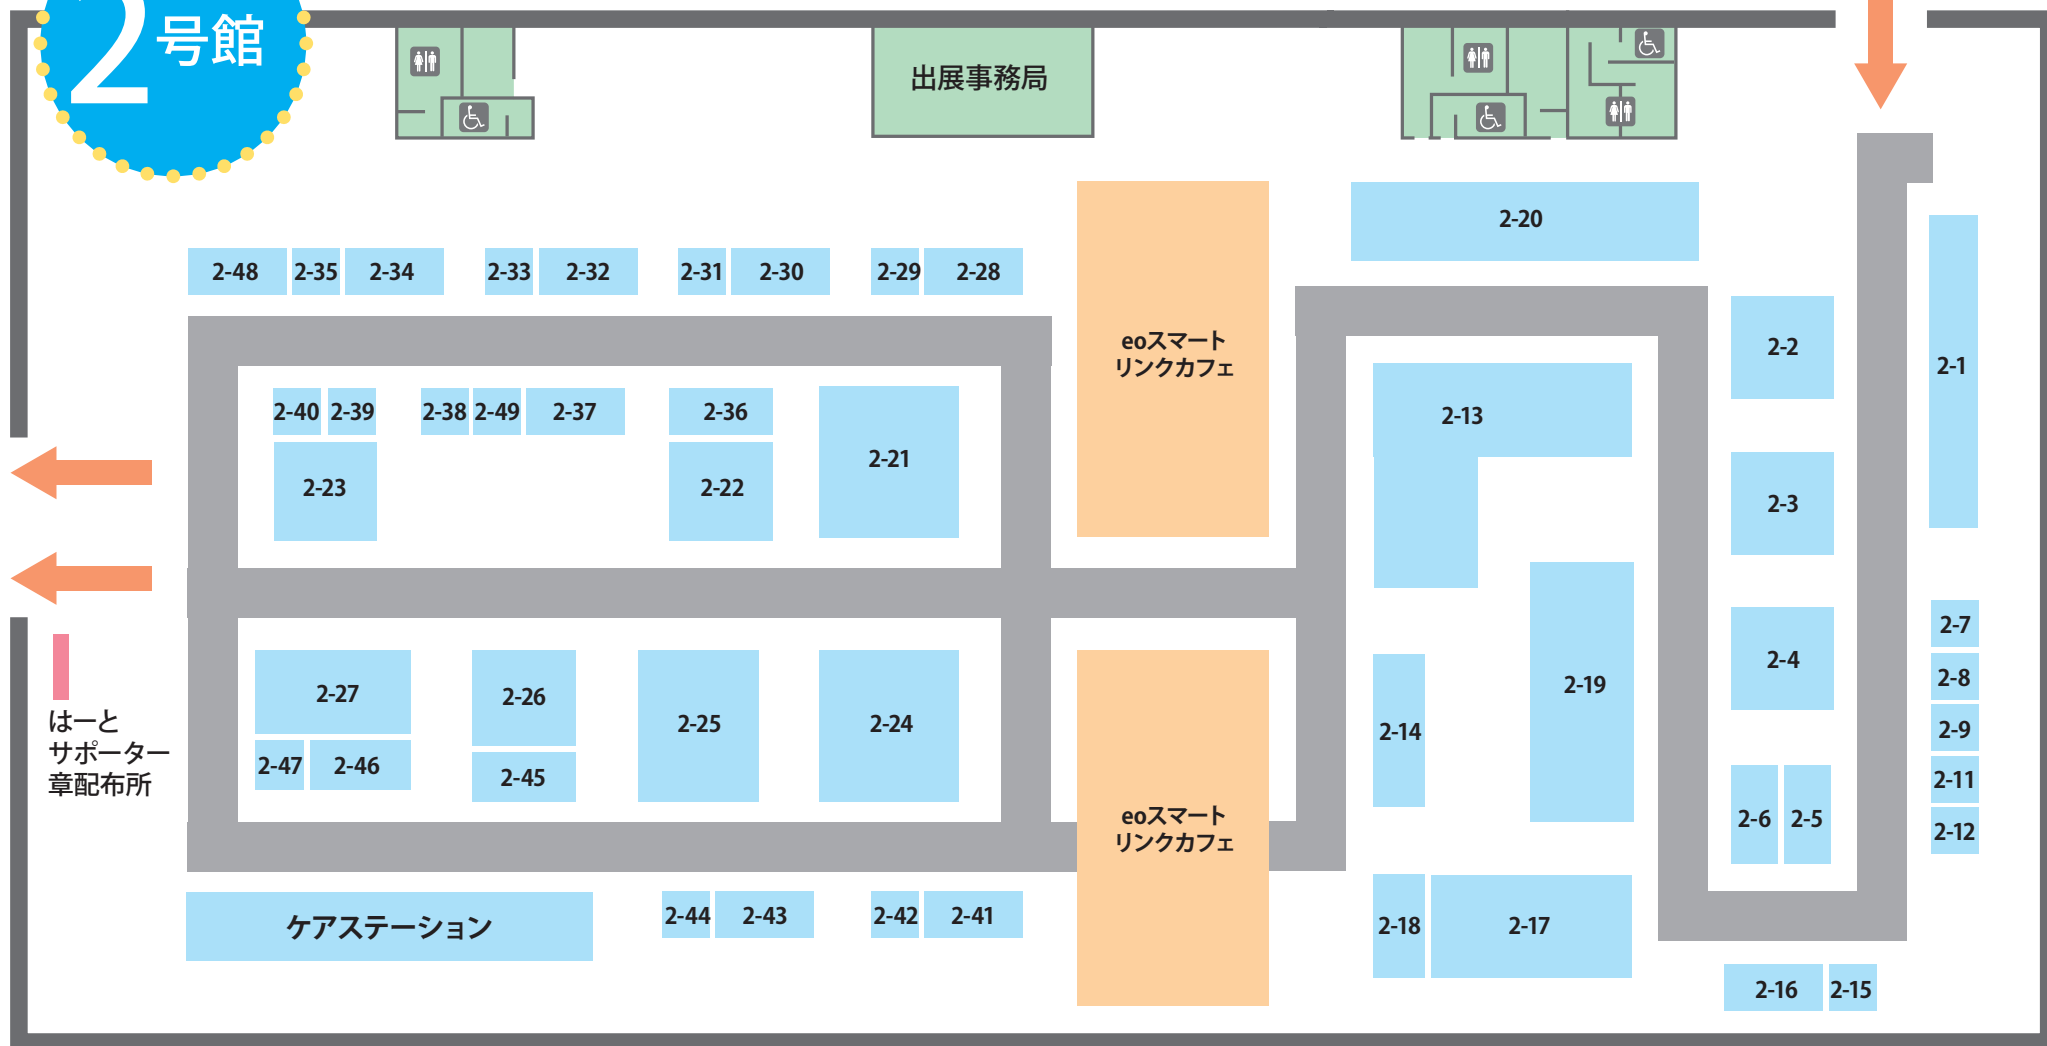

2号館

番号	出展社名
2-1	アサヒビール株式会社
2-2	セイコーホールディングス株式会社
2-3	トヨタ自動車株式会社
2-4	読売新聞社
2-5	関西大学
2-6	日本通運株式会社
2-7	近畿日本ツーリスト株式会社
2-8	大阪市信用金庫
2-9	株式会社ワン・ダイニング
2-11	株式会社毎日放送
2-12	読売テレビ放送株式会社
2-13	株式会社ケイ・オプティコム
2-14	オールスポーツコミュニティ
2-15	シカゴマラソン

番号	出展社名
2-16	東北三県 (岩手県・宮城県・福島県)
2-17	大阪よってコーナー (大阪府・大阪市)
2-18	泉佐野市
2-19	チャリティコーナー がんサポートコミュニティ 日本障害者スポーツ協会 スペシャルオリンピックス日本 難病のこども支援全国ネットワーク more trees (モア・トゥリーズ) 国連UNHCR協会 セーブ・ザ・チルドレン・ジャパン green bird (グリーンバード) 読売光と愛の事業団
2-20	大阪マラソンオフィシャルショップ
2-21	BODYMAKER