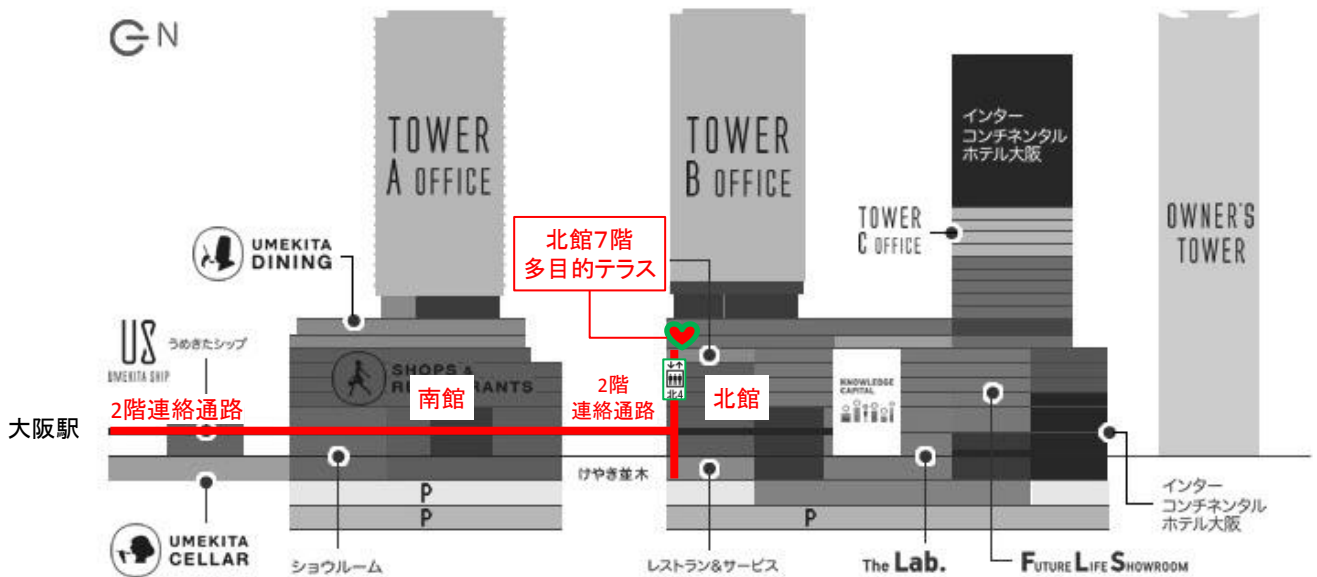

* 大阪駅方面からお越しの場合

- 大阪駅方面から2階連絡通路を渡って北館に。
- 北館2階に入ってすぐ西側(ギャップ横)「北4」エレベーターを使って7階にお越しください。

* 連絡通路を使用しない場合

- 北館1階ZARA HOME(ガラホーム)前「北4」エレベーターを使って7階にお越しください。

【北館2階】

GAP横「北4」EV

- 01 URBAN RESEARCH (アーバンリサーチ)
- 02 Gap/Gap kids (ギャップ/ギャップキッズ)
- 03 Clarls (クラークス)
- 04 Samsonite BLACK LABEL (サムソナイト)
- 05 Picks by MAOZI (ピックス by マオズ)
- 06 Linge-Beaute by NuBra (ランジェ)
- 07 Zoff (ゾフ)
- 08 AVIREX (アヴィレックス)
- A ソフトバンクショップ
- F AppBank Store うめだ

【北館1階】

ZARA HOME前「北4」EV

- 02 ZARA HOME (ガラホーム)
- 06 Art-berg do (アートバーグドゥ)
- 07 RAHU (ラーフ)
- 08 THE KISS Anniversary (ザ・キッサアニバーサリー)
- 09 Via Capri (ヴィア・カプリ)
- 11 4°C
- A Mercedes-Benz (メルセデスベンツ)