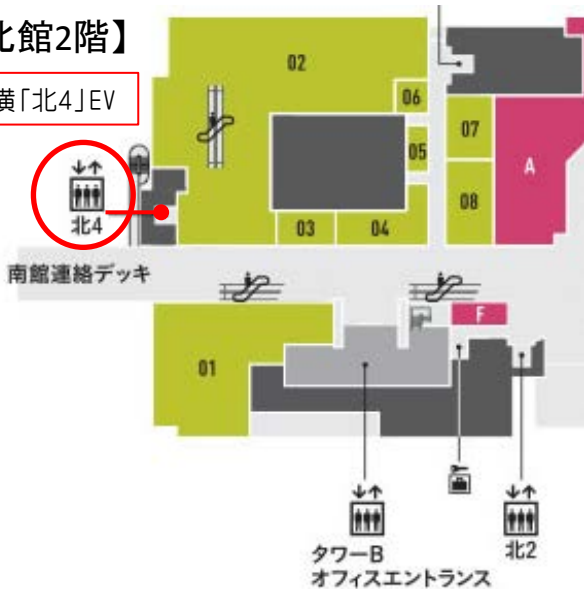

* 大阪駅方面からお越しの場合

- 大阪駅方面から2階連絡通路を渡って北館に。
- 北館2階に入ってすぐ西側(ギャップ横)「北4」エレベーターを使って7階にお越しください。

* 連絡通路を使用しない場合

- 北館1階ZARA HOME(ガラホーム)前「北4」エレベーターを使って7階にお越しください。

【北館2階】

GAP横「北4」EV

- 01 URBAN RESEARCH (アーバンリサーチ)
- 02 Gap/Gap kids (ギャップ/ギャップキッズ)
- 03 Clarls (クラークス)
- 04 Samsonite BLACK LABEL (サムソナイト)
- 05 Picks by MAOZI (ピックス by マオズ)
- 06 Linge-Beaute by NuBra (ランジェ)
- 07 Zoff (ゾフ)
- 08 AVIREX (アヴィレックス)
- A ソフトバンクショップ
- F AppBank Store うめだ

【北館1階】

ZARA HOME前「北4」EV

- 02 ZARA HOME (ガラホーム)
- 06 Art-berg do (アートバーグドゥ)
- 07 RAHU (ラーフ)
- 08 THE KISS Anniversary (ザ・キッサアニバーサリー)
- 09 Via Capri (ヴィア・カプリ)
- 11 4°C
- A Mercedes-Benz (メルセデスベンツ)