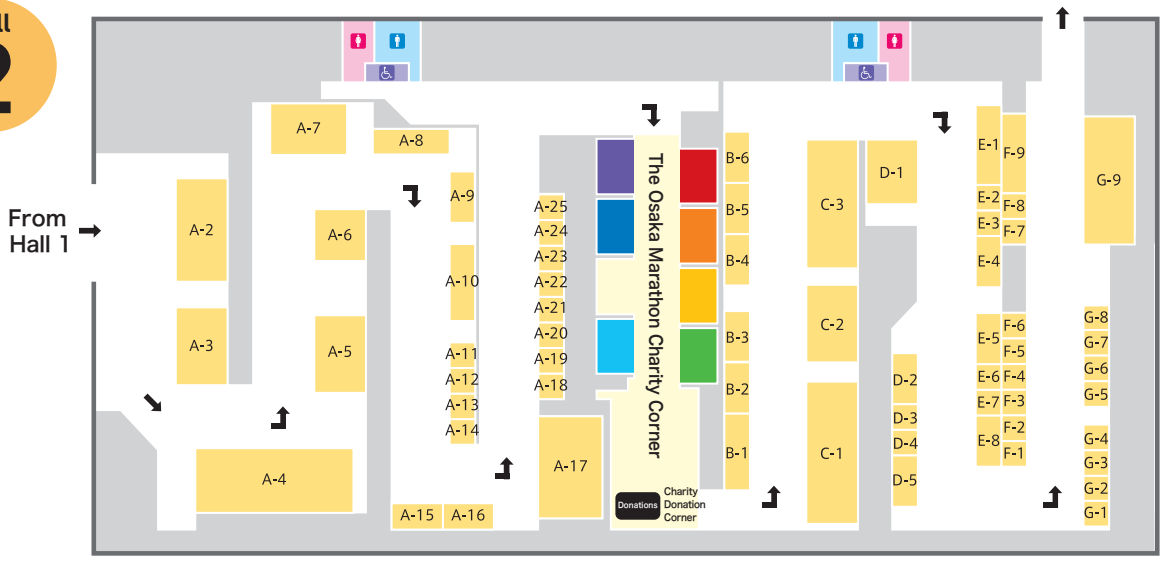

Hall 1

Hall 2

A-1	MIZUNO Corporation
A-2	Osaka Metro Co., Ltd.
A-3	Daiwa House Industry Co., Ltd.
A-4	OPTAGE Inc.
A-5	Toyota Motor Coporation
A-6	Seiko Holdings Corporation
A-7	Duskin Co., Ltd.
A-8	The Dai-ichi Life Insurance Company, Limited
A-9	Advance Create Co., Ltd.
A-10	KANSAI UNIVERSITY
A-11	Kinki Nippon Tourist Kansai Co.,Ltd.
A-12	Photocreate Co., Ltd.
A-13	Japan Airlines Co., Ltd.
A-14	Sompo Japan Nipponkoa Insurance Inc.
A-15	Ezaki Glico Co., Ltd. POWER PRODUCTION
A-16	Nisshin Seifun Group
A-17	The Osaka Marathon Official Shop
A-18	Imuraya Co., Ltd.
A-19	The Bank of America Chicago Marathon
A-20	Aoki shofuan Corporation
A-21	Yomiuri Telecasting Corporation
A-22	Hyogetsudo
A-23	Mainichi Broadcasting System, Inc.
A-24	The Kishu Tanabe Ume Promotion Committee
A-25	EIKADO
B-1	L-BALANCE EYES(DUKE Co., Ltd.)
B-2	FOOTMAX(3D SOX)
B-3	Tabio Corporation
B-4	Kowa Company, Ltd.
B-5	Japan Health Insurance Association Osaka Branch
B-6	MEDALIST / PRESS CONTNROL
C-1	Alpen Co., Ltd. SPORTS DEPO
C-2	R×L
C-3	BODYMAKER