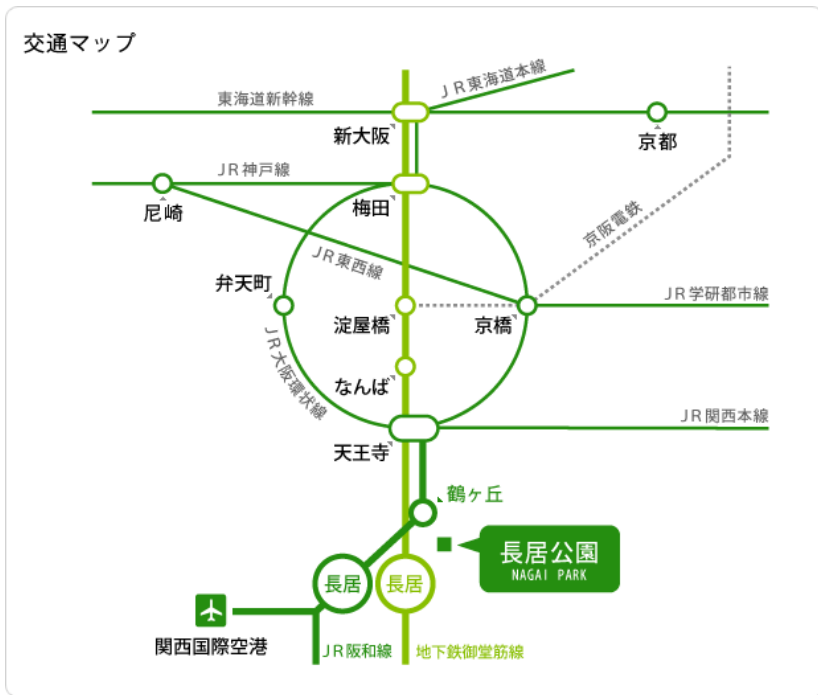

◆会場アクセス

〒546-0034

大阪市東住吉区长居公園1-1（長居公園内）

- ◆地下鉄御堂筋線「長居」下車
3号出口すぐ
- ◆JR阪和線「長居」下車
東出口より東へ5分
- ◆JR阪和線「鶴ヶ丘」下車
東出口より東南へ5分