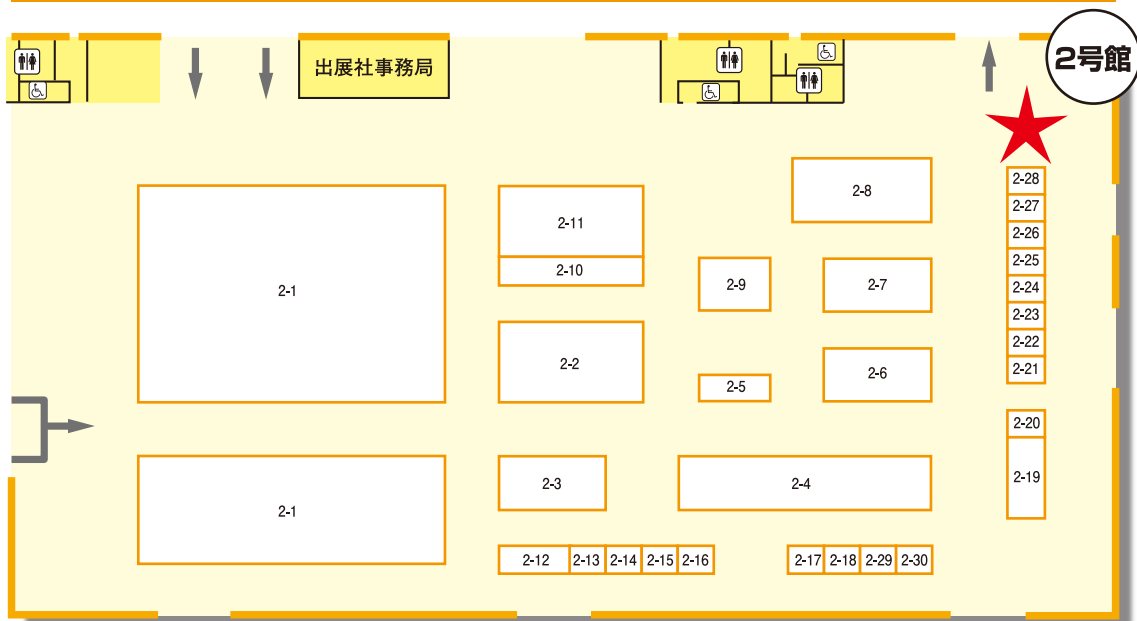

## 募金受付場所のご案内

10月28日(金)・29日(土) インテックス2号館出口付近

10月30日(日) 総合案内所横