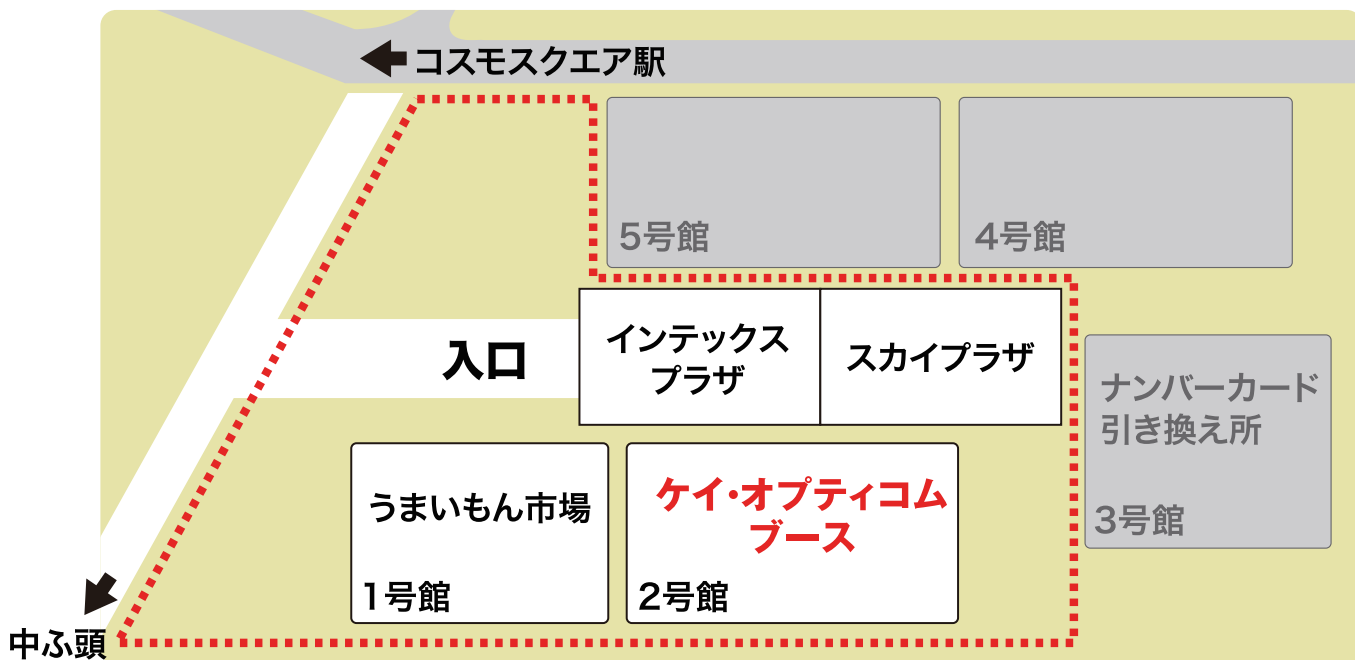

インテックス大阪で

Wi-Fi 無料で
使えます!!

SSID「eo-free」
を選択してね!!

Wi-Fiスポット

- 利用可能エリア** 赤枠で囲ったエリア内をご利用いただけます。
- 利用可能時間** 10月23日(金)・24日(土) 11:00~20:00 / 10月25日(日) 10:00~17:00
- 対応機器** IEEE802.11a/b/g/nのいずれかに対応したスマートフォンや携帯ゲーム機など
- 利用料** 無料
- 利用方法** お手持ちの機器より、SSID「eo-free」をご選択ください。